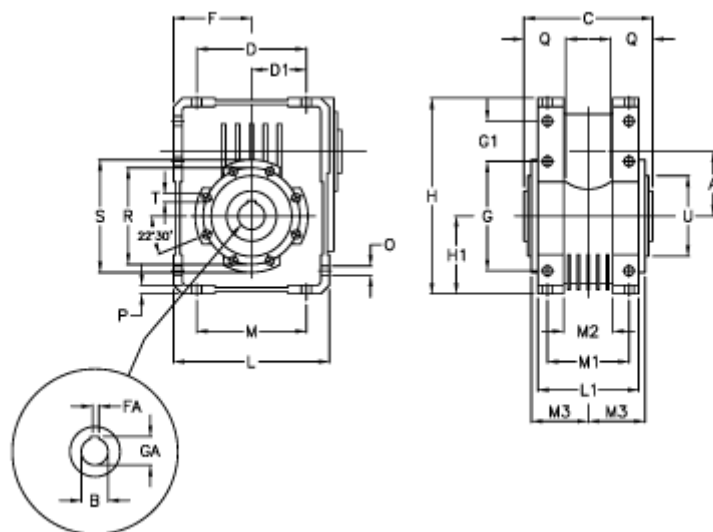

Varenummer: 39710860157  
 Beskrivelse: Gearenhed W86U-15

## Mål

A	= 86.90	G	= 144	M1	= 101	T	= M10x18
B	= 35	G1	= 45.5	M2	= 57	U	= 110
Betegnelse	= Gearenhed W86U	GA	= 38.3	M3	= 64.5		
C	= 140	H	= 245.5	O	= 11.5		
D	= 144.0	H1	= 100.0	P	= 11		
D1	= 72.0	L	= 200	Q	= 45		
F	= 100.0	L1	= 125	R	= 130		
FA	= 10	M	= 144	S	= 150		